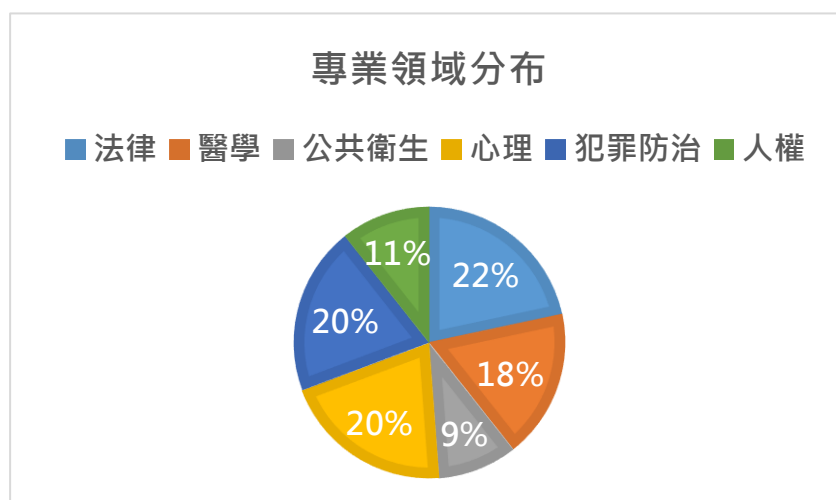

110 年法務部矯正署所屬機關外部視察小組組成分析

1. 外部視察小組數目

51 個(各外部視察小組由 3 至 7 名成員組成)

2. 委員會人數

254 人

3. 性別比例

男性 144 人，女性 110 人，男女比例約 1.3 比 1

4. 各專業領域所占人數及比例：

法律	55 人/22%
醫學	45 人/18%
公共衛生	24 人/9%
心理	52 人/20%
犯罪防治	51 人/20%
人權	27 人/11%
共計	254 人/100%

5. 跨機關重複擔任委員人數及比例：

共有 25 名委員同時受 2 機關以上聘任，佔全部委員百分之九

6. 外部視察委員自人才庫挑選人數及比例：

207 名委員已加入專家學者人才庫，加入人才庫比例為百分之八十一